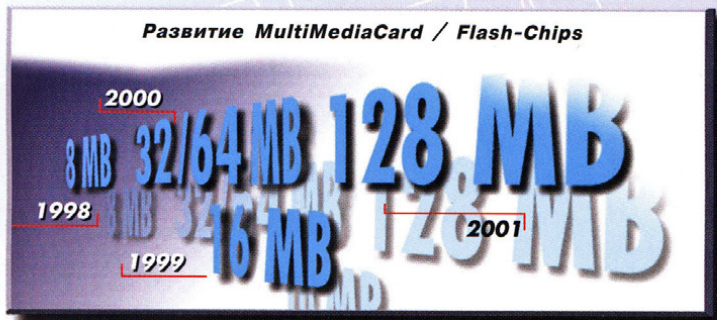

Развитие MultiMediaCard / Flash-Chips

Все это Вы сможете сохранить на одной MultiMedia-Card емкостью в 16 МБ:

	Телефонные номера	400.000
	Литература (по 300 страниц)	32
	Adobe PDF-файлы (страницы)	3.200

EMTEC MultiMedia-Card™

- В отличие от флоппи-дисков и, прежде всего CD, MultiMedia-Card характеризуется колоссальной степенью надежности, поскольку запись и считывание информации происходит полностью без подвижных частей.
- Благодаря необычайно низкому расходу электроэнергии MultiMedia-Card особенно хорошо подходит для мобильного применения, при котором расход энергии по-прежнему остается важным фактором.
- Наиболее значительным достижением технологии MultiMedia-Card является многообразие новых возможностей применения для пользователей. Цифровые видеокамеры и аудиомэгниетофоны теперь освобождены от проблем хранения информации. Многообразие функций мобильных телефонов или PDA-устройств стремительно возрастает. MP3-музыкальные плееры, навигационные системы, переносные компьютеры - их область применения распространяется на весь спектр цифровой техники.